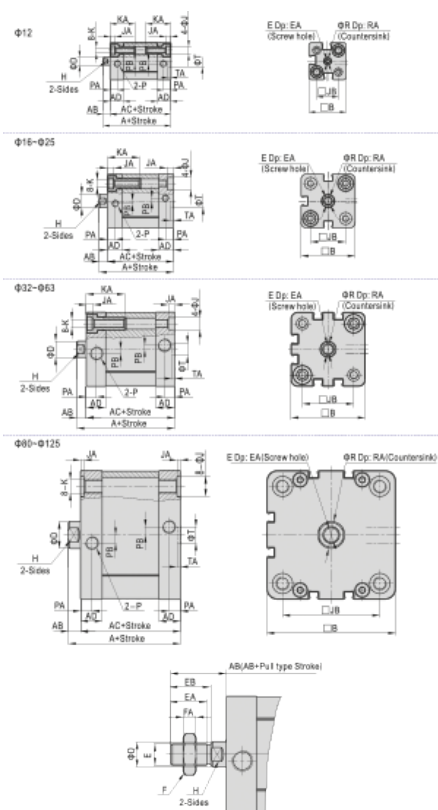

Varenummer: 58ACE630250SG

Beskrivelse: Kompaktcylinder,
ISO 21287 Db.virk., m/magnet, Ø 63X250 mm

Mål

A = 12

B = 2,6

C = 4

D = 56,5

E = 75,5

F = 7,6

G = G1/8"

H = 6

I = 16

J = M8 x 1,25

K = 15

L = 30,3

M = 49

N = 57

O = 8

O1 =

O2 =

P = 13

P1 = 11

P2 = 4,8

Q = M10 x 1,5

Q1 = 10,5

R = 20

R1 = 4,7

S =

U1 =

U2 =

V =

W =